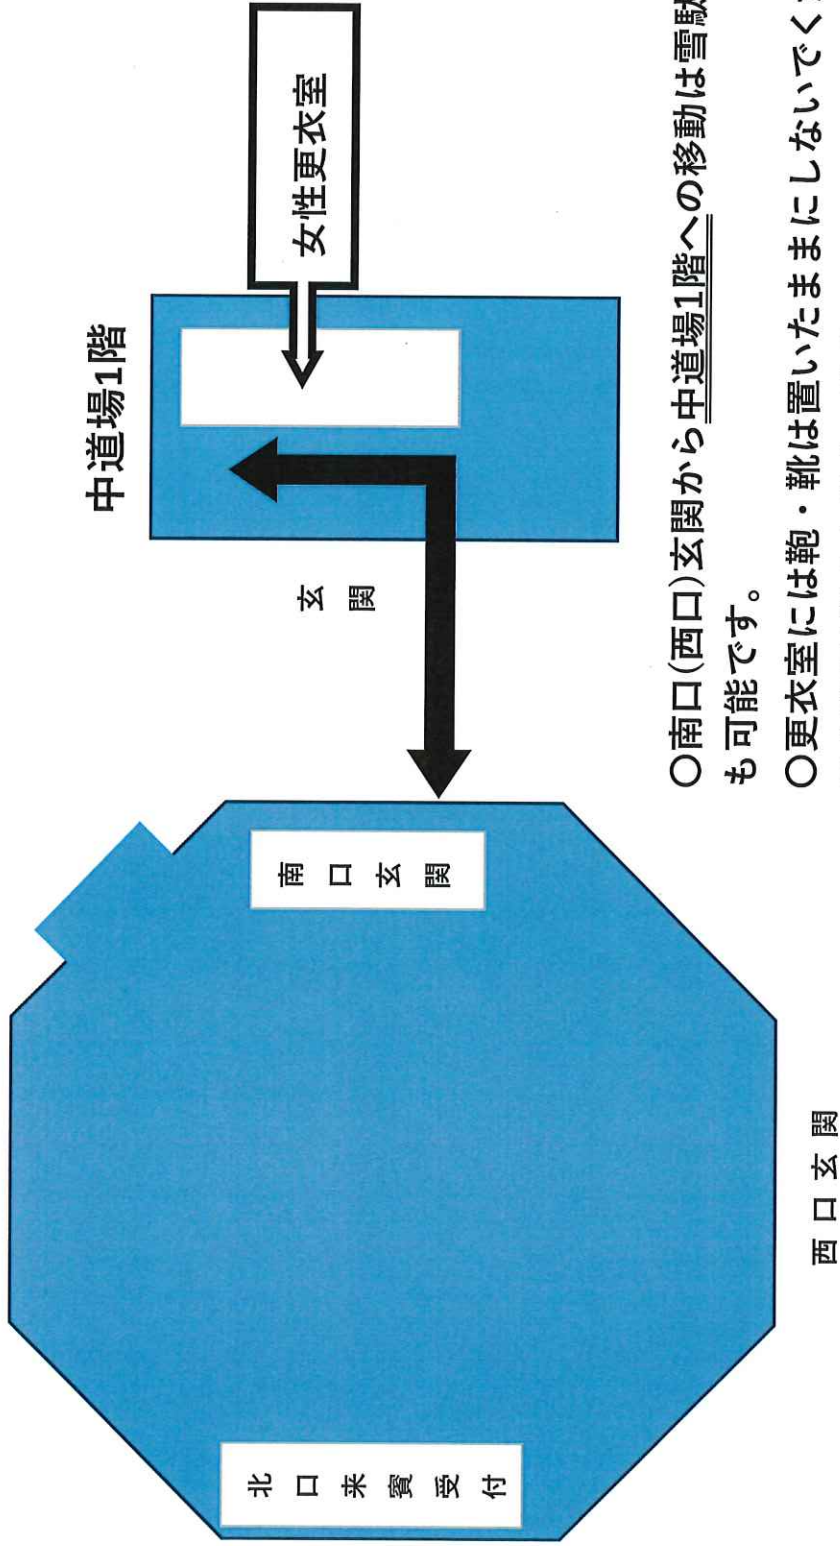

女性更衣室の案内(地上階)

日本武道館

○南口(西口)玄関から中道場1階への移動は雪駄・サンダルでも可能です。

○更衣室には靴・靴は置いたままにしないでください。

○中道場1階から館内の階段・エレベーターを用いてアリーナ階(地下2階中道場・集合場所)には行きません。